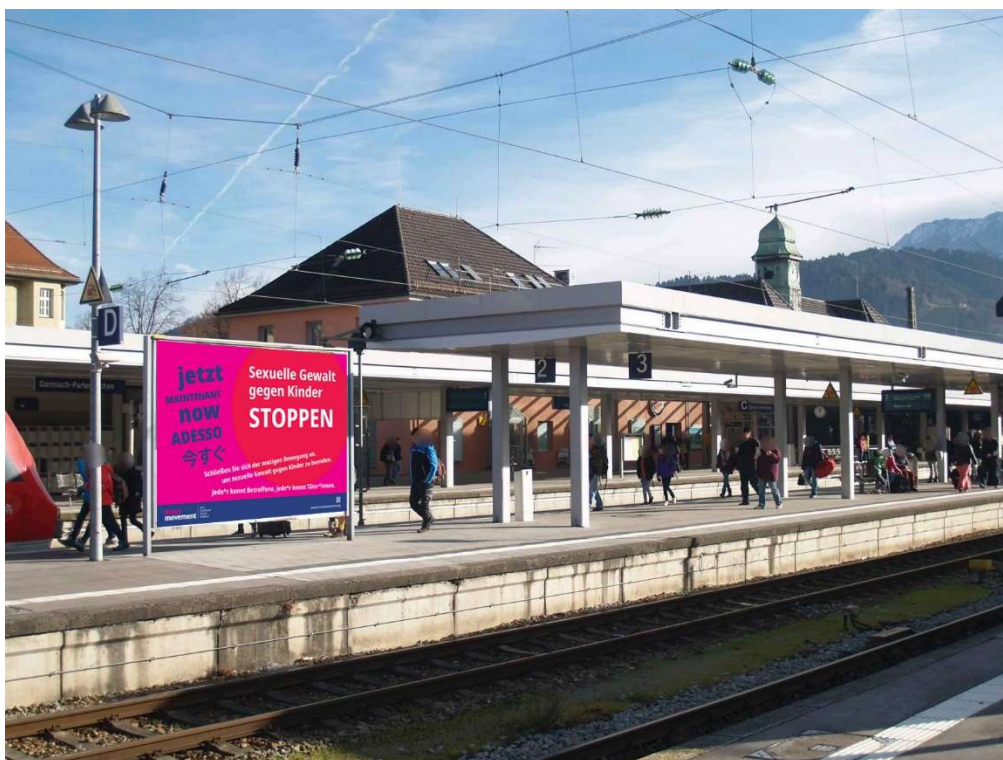

brave movement www.bravemovement.org
Plakatgroßflächenkampagne – **20 Städte / 30 Standorte**

Sexuelle Gewalt gegen Kinder STOPPEN

Aufruf von Betroffenen an die G7 und Öffentlichkeit – Jetzt handeln...

im Zeitraum ab 07. Juni bis 07. Juli 2022 zu sehen in:

Konzept und Organisation: Renate Bühn, kontakt@renatebuehn.de
Förderung: Oak Foundation

Plakatwand Bf Garmisch-Partenkirchen Gleis 3 zu sehen vom 21.-30.06.22

Dekade 07.-16.06.2022

Bielefeld	Hbf, Bahnsteig Gleis 5 + Jöllenbecker Str., Unterführung
Hof	Hbf, Bahnsteig Gleis 4, Süd
Stuttgart	S-Bf Feuerbach, Bahnsteig Gleis 2 Ri. Zuffenhausen
Trier	Moltkestr. 21
Wiesbaden	Wellritzstr./ Helenenstr. 15 li